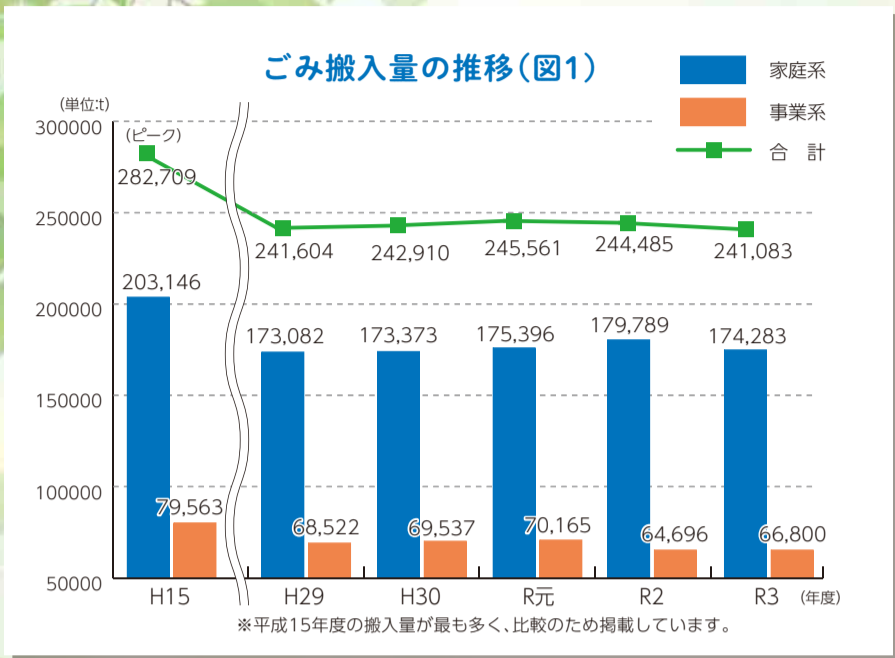

令和3年度

ごみ搬入量について

さらなるごみの減量と分別にご協力ください

組合に搬入される可燃ごみは、家庭から出されるごみ(家庭系ごみ)と商店や事業所などから出されるごみ(事業系ごみ)があります。

令和2年度は、新型コロナウイルスの感染拡大で、自宅で過ごす時間が増えたことにより家庭系ごみが増えましたが、令和3年度は、その影響が小さくなり家庭系ごみが約5,500トン減少しました。(図1)

家庭系・事業系ごみともにさらなる減量・分別が必要です。みなさまのご協力をお願いします。