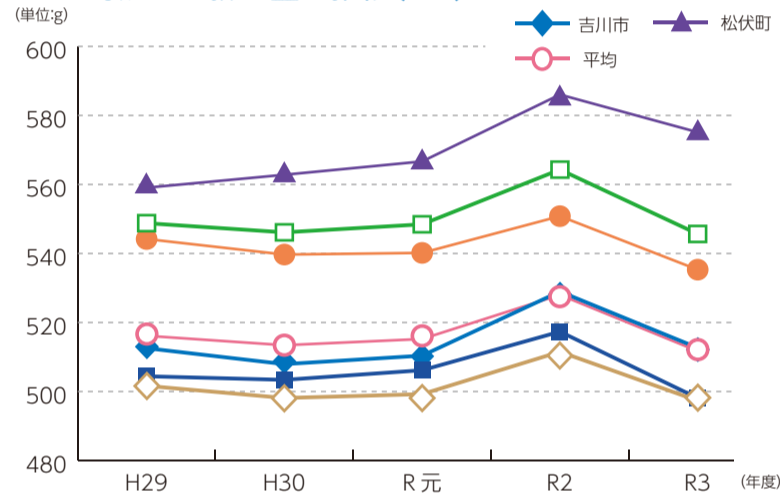

1人1日当たりの家庭系可燃ごみ排出量の推移(図2)

6月

組合議会が開かれました

令和4年6月組合議会定例会が、6月24日に開かれ、管理者提出4議案が原案どおり可決されました。

提出議案は次のとおりです。

【管理者提出議案】

◇第5号議案

専決処分事項の承認を求めることについて(東埼玉資源環境組合議会議員の議員報

酬及び費用弁償等に関する条例の一部を改正する条例) …… 原案可決

◇第6号議案

専決処分事項の承認を求めることについて(東埼玉資源環境組合管理者、理事及び副管理者の給与等に関する条例の一部を改正する条例) …… 原案可決

◇第7号議案

専決処分事項の承認を求めることについ

て(東埼玉資源環境組合職員の給与に関する条例の一部を改正する条例) …… 原案可決

◇第8号議案

分散型計算機システム更新工事請負契約の締結について …… 原案可決

問合せ

議会事務局(議会について)
総務課(議案について)

☎048-966-0122

令和3年度情報公開制度・個人情報保護制度の実施状況

●情報公開制度

情報公開制度は、実施機関(管理者、公平委員会など)が保有する情報を皆さんからの請求により公開する制度です。

令和3年度の公開請求受付件数は2件で、処理状況は表のとおりです。

公開請求の件数及び処理状況

実施機関	請求件数	処理件数	処理状況(単位:件)			
			公開	部分公開	非公開	取下げ
管理者	2	5	4	1	0	0
公平委員会	0	0	0	0	0	0
監査委員	0	0	0	0	0	0
議会	0	0	0	0	0	0
合計	2	5	4	1	0	0

※1件の請求で複数の文書が対象となる場合は、1件に対し複数の決定が行われることがあるため、請求件数と処理件数は一致しません。

●個人情報保護制度

個人情報保護制度は、実施機関が保有する個人情報の開示・訂正等を本人の請求により行う制度です。また、実施機関が個人情報を適正に取り扱うためのルールを定めています。

令和3年度は、開示請求及び訂正等請求はありませんでした。

問合せ 総務課 ☎048-966-0122

ラジオ番組「来て見てリユース」を始めました!!

「来て見てリユース」は、こしがやエフエム(FM86.8MHz)にて放送しており、東埼玉資源環境組合の紹介やイベント情報、環境啓発に関する内容を中心にお知らせする約2分間のラジオ番組です。

●放送時間 毎週月曜日12時35分から(約2分程度)

●聴き方 「こしがやエフエム」(FM86.8 MHz)は、ラジオから聴くことができます。また、スマホアプリ「ListenRadio(リスラジ)」でも聴くことができます。 ※アプリは右記URLからダウンロードできます。ListenRadio(リスラジ) <http://listenradio.jp/>