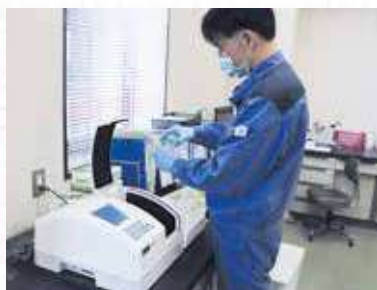

水の分析

焼却炉の中のボイラー水管を通る水(ボイラー水)は、水管の内側が錆びないように、様々な薬品を使って調整しています。薬品が濃くなりすぎたり、薄くなりすぎたりしないように、毎日水の分析を行って濃度管理をしています。

まるで理科室みたいだね