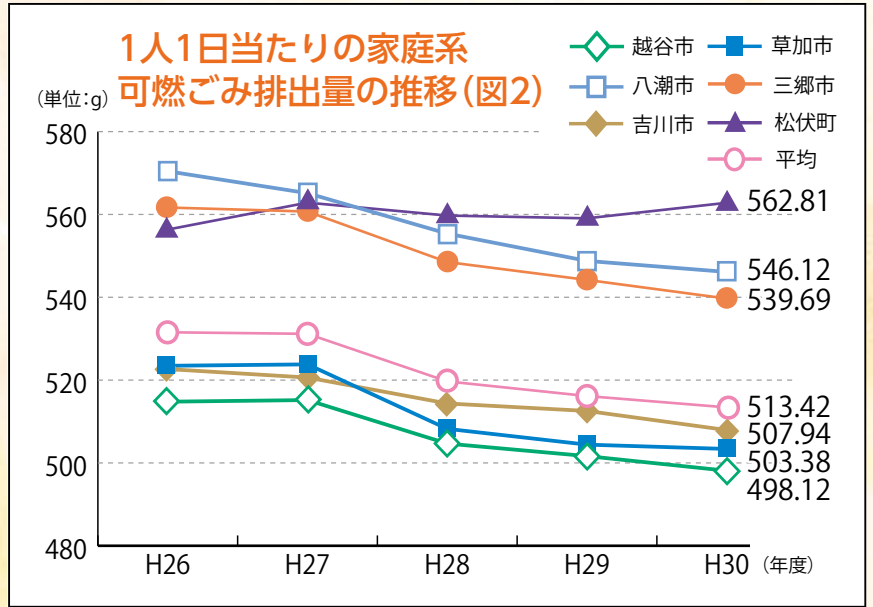

組合管内の人口は増加し続けており、平成30年度のごみ搬入量は昨年度よりも微増しました。(図1)

一方で、平成30年度における1人1日当たりの家庭系可燃ごみ排出量は管内5市1町の平均では513.42グラムで、昨年度より2.73グラム減少しています。(図2)

家庭系ごみ・事業系ごみともにさらなる減量・分別が必要ですので、皆様のご協力をお願いします。

情報公開制度・個人情報保護制度の実施状況をお知らせします

●情報公開制度