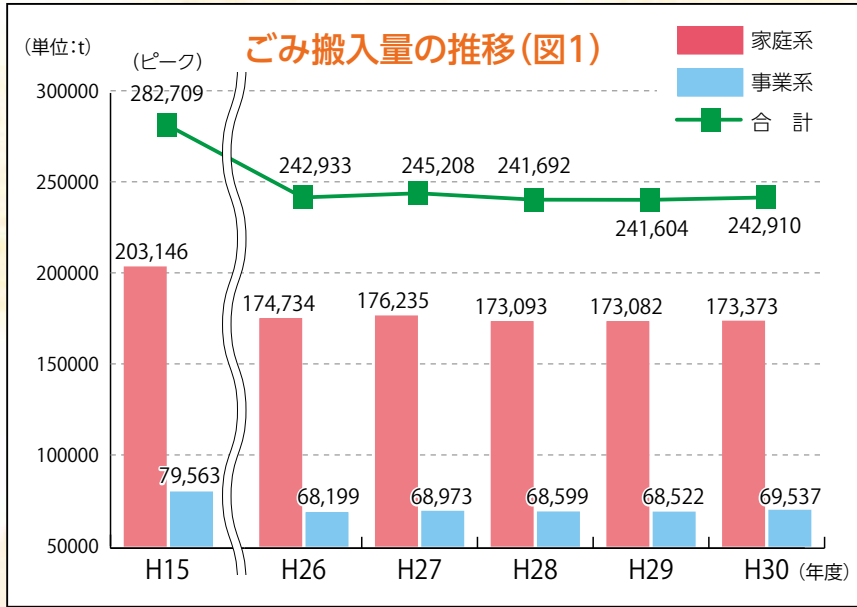

組合管内の人口は増加し続けており、平成30年度のごみ搬入量は昨年度よりも微増しました。(図1)

一方で、平成30年度における1人1日当たりの家庭系可燃ごみ排出量は管内5市1町の平均では513.42グラムで、昨年度より2.73グラム減少しています。(図2)

家庭系ごみ・事業系ごみともにさらなる減量・分別が必要ですので、皆様のご協力をお願いします。

情報公開制度・個人情報保護制度の実施状況をお知らせします

●情報公開制度